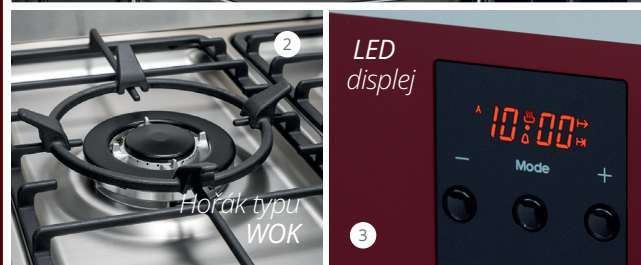

### DOPLŇUJÍCÍ INFORMACE

Typ	volně stojící
Typ paliva	plyn-elektro
Typ varné desky	plyn
Počet hořáků	5
Automatické zapalování	v ovládacích knoflících
Litínové mřížky	ano
Typ trouby	elektrický
Elektronický programátor	ano
Objem trouby	105 l čistý
Počet funkcí	9
Topné těleso TURBO	ano
TURBO	3200 W
Gril	1800 W
Horní topné těleso	1200 W
Spodní topné těleso	1200 W
Pizza	ano
Rozmrazování	ano
Osvětlení trouby	ano
Izolovaný vnitřní prostor	ano
Snadné čištění smaltu	ano
Rychlý ohřev	ano
Výkon zemního plynu	11,1 kW
Elektrický výkon	3 kW
Čistá hmotnost	74 kg
EAN	5901138700570
Katalogové číslo	10727303