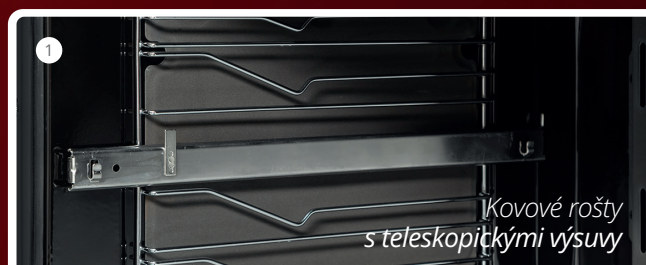

### DOPLŇUJÍCÍ INFORMACE

Typ	volně stojící
Typ paliva	plyn-elektro
Typ varné desky	plyn
Počet hořáků	5
Automatické zapalování	v ovládacích knoflících
Litínové mřížky	ano
Typ trouby	elektrický
Elektronický programátor	ano
Objem trouby	105 l čistý
Počet funkcí	9
Topné těleso TURBO	ano
TURBO	3200 W
Gril	1800 W
Horní topné těleso	1200 W
Spodní topné těleso	1200 W
Pizza	ano
Rozmrazování	ano
Osvětlení trouby	ano
Izolovaný vnitřní prostor	ano
Snadné čištění smaltu	ano
Rychlý ohřev	ano
Výkon zemního plynu	11,1 kW
Elektrický výkon	3 kW
Čistá hmotnost	74 kg
EAN	5901138700570
Katalogové číslo	10727303